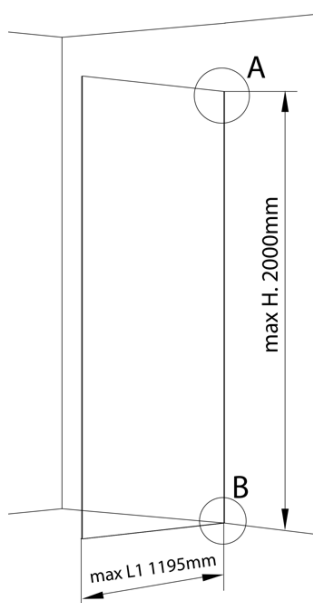

# Produktový list

Objednací kód: **AL2225**

**ARCHITEX LINE kalené čiré sklo, 905x1997x8mm**

L1=MAX 1195
L=L1+5